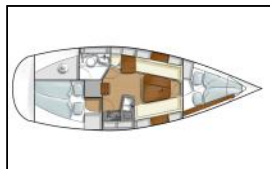

## Segelyacht Hanse 315 Lattengroß

Yacht-ID: 100987  
Yachttyp: Segelyacht  
Yacht: [Hanse 315 Lattengroß](#)  
Marina: Deutschland - Ostsee / Breege  
Baujahr: 2022  
Kabinen: 2 (2)  
Kaution: € 1.500,00