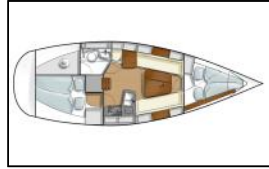

Segelyacht Hanse 315 Lattengroß

Yacht-ID: 100988
Yachttyp: Segelyacht
Yacht: [Hanse 315 Lattengroß](#)
Marina: Deutschland - Ostsee / Breege
Baujahr: 2024
Kabinen: 2 (2)
Kaution: € 1.500,00

Bordküche: Backofen, Gas-Kocher, Gasflaschen, Geschirr, Kühlschrank,
Decksausrüstung: Bootshaken, Deckschrubber, Dieselkanister, Fender, Festmacher, Hauptanker, Kunststoff-Eimer (Pütz), Reserve Anker, Reserve Motoröl, Schwarzer ball, Sprayhood, Wasserschlauch, Winskurbeln,
Interieur: Bilgepumpenhebel, Heizung, Schiffsdokumente,
Navigation: AIS, Autopilot, Compass, Echolot, Fernglas, GPS Kartenplotter, GPS Kartenplotter - Cockpit, Logge, Radarreflektor, Seekarten, Seekarten und nautische Reiseführer,
Sicherheitsausrüstung: Erste-Hilfe-Kit (Bordapotheke), Fackel, Feuerlöscher, Nebelhorn, Notpinne, Rettungsinsel, Rettungsring mit Licht, Rettungsringe, Satz Leuchtraketen, Schwimmwesten, Seenotsignale, Sicherheitsausrüstung,
Yachtelektrik: Bilgenpumpe - elektrisch, E-Landanschluss 220 V, Ladegerät, UKW Funk, WC Pumpe,