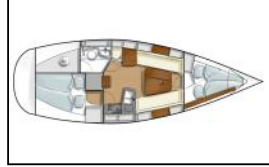

## Segelyacht Hanse 315 Lattengroß

Yacht-ID: 100988  
Yachttyp: Segelyacht  
Yacht: [Hanse 315 Lattengroß](#)  
Marina: Deutschland - Ostsee / Breege  
Baujahr: 2024  
Kabinen: 2 (2)  
Kaution: € 1.500,00