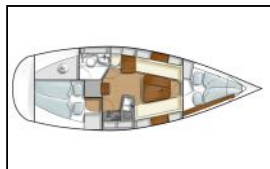

Segelyacht Hanse 315 NEU-Lattengroß

Yacht-ID: 100988
Yachttyp: Segelyacht
Yacht: [Hanse 315 NEU-Lattengroß](#)
Marina: Deutschland - Ostsee / Breege
Baujahr: 2024
Kabinen: 2 (2)
Kaution: € 1.500,00

Bordküche: Backofen, Gas-Kocher, Gasflaschen, Geschirr, Kühlschrank,
Decksausrüstung: Bootshaken, Deckschrubber, Dieselkanister, Fender, Festmacher, Hauptanker, Kunststoff-Eimer (Pütz), Reserve Anker, Reserve Motoröl, Schwarzer ball, Sprayhood, Wasserschlauch, Winskurbeln,
Interieur: Bilgepumpenhebel, Heizung, Schiffsdokumente,
Navigation: AIS, Autopilot, Compass, Echolot, Fernglas, GPS Kartenplotter, GPS Kartenplotter - Cockpit, Logge, Radarreflektor, Seekarten, Seekarten und nautische Reiseführer,
Sicherheitsausrüstung: Erste-Hilfe-Kit (Bordapotheke), Fackel, Feuerlöscher, Nebelhorn, Notpinne, Rettungsinsel, Rettungsring mit Licht, Rettungsringe, Satz Leuchtraketen, Schwimmwesten, Seenotsignale, Sicherheitsausrüstung,
Yachtelektrik: Bilgenpumpe - elektrisch, E-Landanschluss 220 V, Ladegerät, UKW Funk, WC Pumpe,