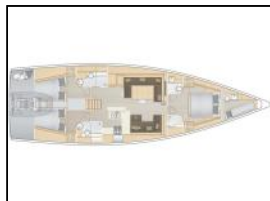

Segelyacht Hanse 588 PRINCESS MELODY

Yacht-ID: 101045
Yachttyp: Segelyacht
Yacht: [Hanse 588 PRINCESS MELODY](#)
Marina: Griechenland / Lefkas, Marina Lefkas
Baujahr: 2019
Kabinen: 4 (4 3+1)
Kaution: € 3.500,00

Außenbordmotor: Außenbordmotor,
Außensteuerstand: Autopilot,
Bimini: Bimini,
Bugstrahlruder: Bugstrahlruder,
Cockpit-Kissen: Cockpit Kissen,
Elektrische Toilette: Elektrische Toilette,
General: Aufblasbare Wasserspielzeug, Badeleiter, Bluetooth, Cockpittisch, Elektrische Ventilatoren, Fusion-Audio, Gangway, Kajak, Teak Cockpittisch, Unterwasserroller, USB-Anschlüsse, USB-Anschlüsse/AUX/Bluetooth, Ventilatoren im Salon und in den Kabinen, Wasserspielzeug,
Generator: Generator,
Inverter: Wechselrichter,
Kaffeemaschine: Kaffeemaschine (Nespresso-Maschine),
Kartenplotter: Kartenplotter,
Kartenplotter im Cockpit: Kartenplotter im Cockpit,
Klimaanlage: Klimaanlage (Kabinen und Salon),
Lautsprecher im Cockpit: Cockpit-Lautsprecher,
Schnorchelausrüstung: Schnorchelausrüstung,
Sprayhood: Sprayhood,
Stand up paddle: Stand-Up-Paddle,
Teakdeck: Teakdeck im Cockpit,
TV: Fernseher,
Wasseraufbereiter: Wasseraufbereiter,
Wi-Fi und Internet: Internet, WiFi,
Wisch: Elektrische Wisch,