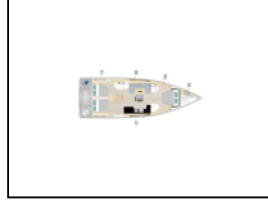

Segelyacht Hanse 510 Sea Emerald

Bordküche: Kaffeemaschine, Kühlschrank, Pantryausrüstung, Tiefkühlfach,
Decksausrüstung: Außenborder, Badeleiter, Badeplattform, Beiboot, Bimini top, Cockpit Kissen, Cockpittisch, Grill (Barbecue), Heckdusche, Sprayhood,
Navigation: Autopilot, Bugstrahlruder, GPS Kartenplotter, Heckstrahlruder,
Segel: Elektrische Winsch,
Yachtelektrik: Generator, Inverter, Klimaanlage, Solar Panel, Steckdose 220V, 12 V, Wasserbereiter,

Yacht-ID: 101091
Yachttyp: Segelyacht
Yacht: [Hanse 510 Sea Emerald](#)
Marina: Griechenland / Kos, Kos Marina
Baujahr: 2024
Kabinen: 3 + 1
Kaution: € 0,00

Preis pro Woche / Saison 2024

24.08. - 13.09.	14.09. - 18.10.	19.10. - 31.12.
€ 7.700	€ 6.550	€ 4.150