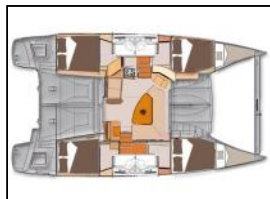

## Katamaran Lipari 41 Mirada

Yacht-ID: 101171  
 Yachttyp: Katamaran  
 Yacht: [Lipari 41 Mirada](#)  
 Marina: Türkei / Marmaris, Netsel Marina  
 Baujahr: 2013  
 Kabinen: 6 (6 (4+2 crew))  
 Kaution: € 3.000,00

**Autopilot:** Autopilot,  
**Beiboot:** Beiboot mit Rudern,  
**Bimini:** Hardtop Bimini ,  
**Cockpit-Kissen:** Cockpitkissen and Tisch,  
**General:** 1 Sterelrad mit 2 Ruder, 220V-Uferkraft mit Ladegerät, Bluetooth-Mp3-Aux-Spieler, Elektrische Manöverwinde, Fernglas, Garmin 5012 Kartenplotter am Steuerstand , Gasflaschen und Adapter, Kompass, Komplette Küchenausstattung, Lineal and Divider., Lüfter in Kabine und Salon, Radarreflektor, Seekarten, Suchscheinwerfer, Tiefen- und Geschwindigkeitsrepeater, USB-Anschlüsse in den Kabinen, VHF-Telefon., Wind, Geschwindigkeitsrichtung, Windex,  
**Inverter:** Inverter 300W.,  
**Kühlschrank:** Kühlschrank,  
**Lazy bag:** Lazy Bag,  
**Sonnenkollektor:** Solarmodule,