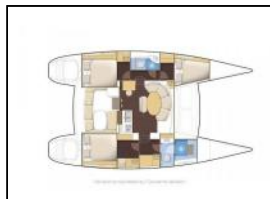

Katamaran Lagoon 380 S2 Poe Maia

Yacht-ID: 101478
 Yachttyp: Katamaran
 Yacht: [Lagoon 380 S2 Poe Maia](#)
 Marina: Französisch Polynesien / Papeete
 Baujahr: 2017
 Kabinen: 3 (3)
 Kaution: € 7.500,00

Außenbordmotor: Außenbordmotor,
Außensteuerstand: Barbecue,
Autopilot: Autopilot,
Bimini: Bimini,
Cockpit-Kissen: Cockpit Kissen,
General: 12V Steckdose, 12V/220V Wandler, 220V Steckdose, AIS-System, Anemometer, Ausrüstung zur Brandbekämpfung, Backofen, Batterieladegerät, Blitzlicht, Cockpit-Dusche, Cockpittisch, Elektrische Bilgenpumpe, EPIRB, Erste-Hilfe-Kasten, Fernglas, Feuerlöscher, Gennaker, Hauptanker + Kette, Kocher, Kompass, Loch/Speedo, Manuelle Bilgenpumpen, Navigationslichter, Nebelhorn, Notfallanker, Notsignale, Radarreflektor, Rettungsboot, Rettungsring, Rettungsseil, Rettungswesten, Schallgeber, Seewasserpumpe, Servicebatterie, Sicherheitsgurt, UKW Funkgerät, Wasserdruckpumpen, Werkzeuge und Ersatzteile, Wetterhahn, Winden,
Kartenplotter: GPS,
Kühlschrank: Kühlschrank,
Lazy bag: Lazy Bag,
Lazy jack: Lazy Jack,
Sonnenkollektor: Solarmodule,
Wasseraufbereiter: Wasseraufbereiter,