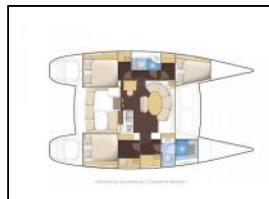

## Katamaran Lagoon 380 S2 Poe Maia

Yacht-ID: 101478  
 Yachttyp: Katamaran  
 Yacht: [Lagoon 380 S2 Poe Maia](#)  
 Marina: Französisch Polynesien / Papeete  
 Baujahr: 2017  
 Kabinen: 3 (3)  
 Kaution: € 7.500,00