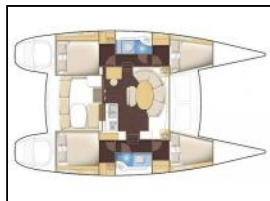

Katamaran Lagoon 400 S2 Poe Miti

Yacht-ID: 101481
 Yachttyp: Katamaran
 Yacht: [Lagoon 400 S2 Poe Miti](#)
 Marina: Französisch Polynesien / Papeete
 Baujahr: 2016
 Kabinen: 4 (4)
 Kaution: € 7.500,00

Außenbordmotor: Außenbordmotor,
Außensteuerstand: Barbecue,
Autopilot: Autopilot,
Bimini: Bimini,
Cockpit-Kissen: Cockpit Kissen,
General: 12V Steckdose, 12V/220V Wandler, 220V Steckdose, AIS-System, Anemometer, Ausrüstung zur Brandbekämpfung, Batterieladegerät, Blitzlicht, Cockpit-Dusche, Cockpittisch, Elektrische Bilgenpumpe, EPIRB, Erste-Hilfe-Kasten, Fernglas, Feuerlöscher, Gennaker, Hauptanker + Kette, Kompass, Loch/Speedo, Manuelle Bilgenpumpen, Navigationslichter, Nebelhorn, Notfallanker, Notsignale, Radarreflektor, Rettungsboot, Rettungsring, Rettungsseil, Rettungswesten, Schallgeber, Seewasserpumpe, Servicebatterie, Sicherheitsgurt, UKW Funkgerät, Wasserdruckpumpen, Werkzeuge und Ersatzteile, Wetterhahn, Winden,
Kartenplotter: GPS,
Kühlschrank: Kühlschrank,
Lazy bag: Lazy Bag,
Lazy jack: Lazy Jack,
Sonnenkollektor: Solarmodule,
Wasseraufbereiter: Wasseraufbereiter,