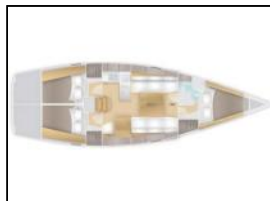

Segelyacht Salona 38 Cherry

Yacht-ID: 101557
Yachttyp: Segelyacht
Yacht: [Salona 38 Cherry](#)
Marina: Slowenien / Izola
Baujahr: 2012
Kabinen: 3 (3)
Kaution: € 1.000,00

Autopilot: Autopilot,
Bimini: Bimini,
General: Außendusche im Cockpit/Heck, Batterieladegerät, Beiboot, Beibootpumpe, Bootshaken, Cockpit-Lautsprecher, Cockpittisch, Elektrische Ankerwinch, Elektrischer Kühlschrank, Ersatzanker, Erste-Hilfe-Kasten, Fender, Fernglas, Feuerlöscher, Gangway, Gennaker, Lattengroßsegel, Log, Geschwindigkeit, Tiefe - Echolot, Navigationskarten, Navigationsset, Nebelhorn, Notpinne, Notsignale, Radio CD + USB, Schwarze Kugel, Schwarzer Kegel, Spinnaker, Warmwasser, Windmessgerät /Anemometer,
Genua: Rollgenua,
Heizung: Heizung,
Inverter: Wechselrichter,
Kartenplotter: GPS-Plotter im Salon, Kartenplotter,
Kühlschrank: Kühlschrank,
Lazy bag: Lazy Bag,
Sprayhood: Sprayhood,
Teak im Cockpit: Teak im Cockpit,