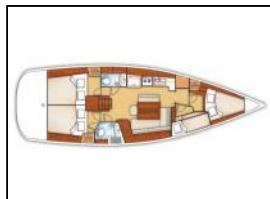

Segelyacht Beneteau 43 Errika

Yacht-ID: 101624
Yachttyp: Segelyacht
Yacht: [Beneteau 43 Errika](#)
Marina: Griechenland / Kavala
Baujahr: 2008
Kabinen: 4 (4)
Kaution: € 2.000,00

Autopilot: Autopilot,
Beiboot: Beiboot, Dinghy aufblasbar,
Bimini: Bimini,
Bugstrahlruder: Bugstrahlruder,
Cockpit-Kissen: Cockpit Kissen,
Fäkalientank: Tank,
General: Anker, Besteck, Decksdusche, Elektrische Ankerwinde, Erste-Hilfe-Kasten, Feuerlöscher, GPS, GPS Kartenplotter, Hauptanker, Herd mit Backofen, Kompass, Landstromanschluss, Lattengroßsegel, Logge, Notfallsignal, Radsteuerung, Rettungsinsel, Rettungsring, Rollgenau, Schwimmleine, Seekarten und nautischer Führer, Sicherheitsgurt, UKW Funkgerät, Warmwassersystem,
Kartenplotter: Kartenplotter,
Kartenplotter im Cockpit: Kartenplotter im Cockpit,
Kühlschrank: Kühlschrank,
Lautsprecher im Cockpit: Cockpit-Lautsprecher,
Radio-CD player: Radio, Radio/Kassette,
Schnorchelausrüstung: Schnorchelausrüstung,
Sonnenkollektor: Solarmodul,
Sprayhood: Sprayhood,