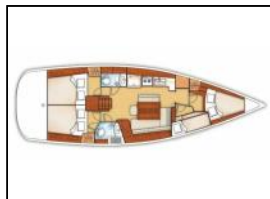

Segelyacht Beneteau 43 Errika

Yacht-ID: 101624
 Yachttyp: Segelyacht
 Yacht: [Beneteau 43 Errika](#)
 Marina: Griechenland / Kavala
 Baujahr: 2008
 Kabinen: 4 (4)
 Kaution: € 2.000,00

Autopilot: Autopilot,
Beiboot: Beiboot, Dinghy aufblasbar,
Bimini: Bimini,
Bugstrahlruder: Bugstrahlruder,
Cockpit-Kissen: Cockpit Kissen,
Fäkalientank: Tank,
General: Anker, Besteck, Decksdusche, Elektrische Ankerwinde, Erste-Hilfe-Kasten, Feuerlöscher, GPS, GPS Kartenplotter, Hauptanker, Herd mit Backofen, Kompass, Landstromanschluss, Lattengroßsegel, Logge, Notfallsignal, Radsteuerung, Rettungsinsel, Rettungsring, Rollgenau, Schwimmleine, Seekarten und nautischer Führer, Sicherheitsgurt, UKW Funkgerät, Warmwassersystem,
Kartenplotter: Kartenplotter,
Kartenplotter im Cockpit: Kartenplotter im Cockpit,
Kühlschrank: Kühlschrank,
Lautsprecher im Cockpit: Cockpit-Lautsprecher,
Radio-CD player: Radio, Radio/Kassette,
Schnorchelausrüstung: Schnorchelausrüstung,
Sonnenkollektor: Solarmodul,
Sprayhood: Sprayhood,