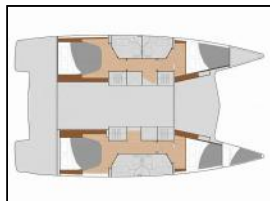

Katamaran Isla 40 Nona

Yacht-ID: 102050
 Yachttyp: Katamaran
 Yacht: [Isla 40 Nona](#)
 Marina: Griechenland / Preveza Main Port
 Baujahr: 2024
 Kabinen: 5 (5 (4+1))
 Kaution: € 3.500,00

Autopilot: Autopilot,
Beiboot: Beiboot,
Bimini: Bimini,
Cockpit-Kissen: Cockpit Kissen,
Generator: Generator,
Kartenplotter: Kartenplotter,
Klimaanlage: Klimaanlage,
Kühlschrank: Kühlschrank,
Lazy jack: Lazy Jack,
Sonnenkollektor: Solarmodule,
Sprayhood: Sprayhood,
TV: Fernseher,
Wasseraufbereiter: Wasseraufbereiter,