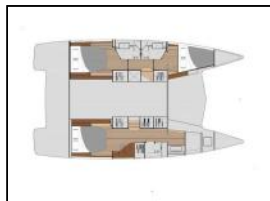

## Katamaran Isla 40 ILDE

**Beiboot:** Beiboot mit Außenbordmotor,  
**General:** Doppelbett im Salon, Fernglas, Fernseher, Flybridge, Gefrierschrank, Indirekte Beleuchtung in Kabinen und Salon, Mikrowelle, Navigationslichter, Notfallruder, Teakholz, Tragbarer Funksender, Ventilatoren in Kabinen und Lounge, Zweiter Wassertank.,  
**Generator:** Generator,  
**Kartenplotter im Cockpit:** Innenplotter,  
**Klimaanlage:** Klimatisierung,  
**Sonnenkollektor:** Solarmodul,  
**Wasseraufbereiter:** Wasseraufbereiter,  
**Winsch:** Elektrische Ankerwinde,

Yacht-ID: 102204  
Yachttyp: Katamaran  
Yacht: [Isla 40 ILDE](#)  
Marina: Balearen / Sant Antoni de Portmany  
Baujahr: 2022  
Kabinen: 3 (3 3+1)  
Kaution: € 0,00