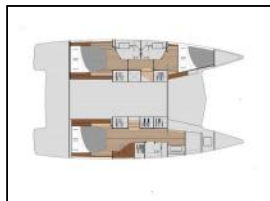

Katamaran Isla 40 ILDE

Beiboot: Beiboot mit Außenbordmotor,
General: Doppelbett im Salon, Fernglas, Fernseher, Flybridge, Gefrierschrank, Indirekte Beleuchtung in Kabinen und Salon, Mikrowelle, Navigationslichter, Notfallruder, Teakholz, Tragbarer Funksender, Ventilatoren in Kabinen und Lounge, Zweiter Wassertank.,
Generator: Generator,
Kartenplotter im Cockpit: Innenplotter,
Klimaanlage: Klimatisierung,
Sonnenkollektor: Solarmodul,
Wasseraufbereiter: Wasseraufbereiter,
Winsch: Elektrische Ankerwinde,

Yacht-ID: 102204
Yachttyp: Katamaran
Yacht: [Isla 40 ILDE](#)
Marina: Balearen / Sant Antoni de Portmany
Baujahr: 2022
Kabinen: 3 (3 3+1)
Kaution: € 0,00

Preis pro Woche / Saison 2024

01.01. - 23.03.	23.03. - 04.05.	04.05. - 08.06.	
€ 3.900	€ 4.000	€ 5.400	
08.06. - 06.07.	06.07. - 20.07.	20.07. - 24.08.	24.08. - 07.09.
€ 6.900	€ 7.700	€ 8.550	€ 7.400
07.09. - 21.09.	21.09. - 31.12.		
€ 6.900	€ 4.000		