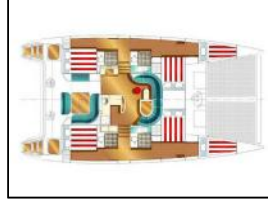

## Katamaran Nautitech 47 Alcade 1 double cabin

Yacht-ID:	102210
Yachttyp:	Katamaran
Yacht:	<a href="#">Nautitech 47 Alcade 1 double cabin</a>
Marina:	Französisch Polynesien / Marina de Uturoa-Raiatea
Baujahr:	2008
Kabinen:	1 (1)
Kaution:	€ 0,00