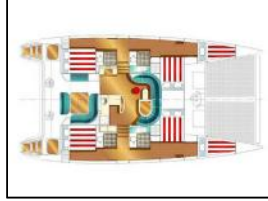

## Katamaran Nautitech 47 Alcade 1 front double cabin

Yacht-ID:	102212
Yachttyp:	Katamaran
Yacht:	<a href="#">Nautitech 47 Alcade 1 front double cabin</a>
Marina:	Französisch Polynesien / Marina de Uturoa-Raiatea
Baujahr:	2008
Kabinen:	1 (1)
Kaution:	€ 0,00