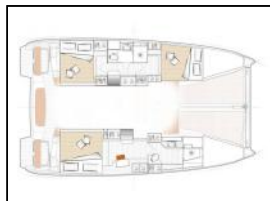

Katamaran Excess 11 Salacia

Yacht-ID: 102447
Yachttyp: Katamaran
Yacht: [Excess 11 Salacia](#)
Marina: Balearen / Palma de Mallorca, Marina Naviera Balear
Baujahr: 2023
Kabinen: 3 (3 +1)
Kaution: € 1.000,00