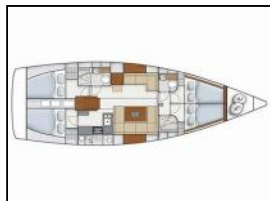

## Segelyacht Hanse 445 Luna dei Mari

Yacht-ID:	102503
Yachttyp:	Segelyacht
Yacht:	<a href="#">Hanse 445 Luna dei Mari</a>
Marina:	Italien / Marina D'Arechi
Baujahr:	2012
Kabinen:	4 (4)
Kaution:	€ 3.000,00

**Autopilot:** Autopilot,  
**Bimini:** Bimini,  
**General:** Anker, Ankerkette, Außenbordmotor, Badeplattform, Elektrische Ankerwinde, Erste-Hilfe-Kasten, GPS Kartenplotter, Herd mit Backofen, Landstromanschluss, Motorbatterie, Radio/CD, Rollgenau, Servicebatterie, Steuerrad (SW)/Pinne (T), Warmwassersystem, Wendeausleger,  
**Großsegel:** Lattengroß,  
**Heizung:** Heizung,  
**Inverter:** Wechselrichter,  
**Kühlschrank:** Kühlschrank,  
**Lautsprecher im Cockpit:** Cockpit-Lautsprecher,  
**Lazy bag:** Lazy Bag,  
**Sprayhood:** Sprayhood,