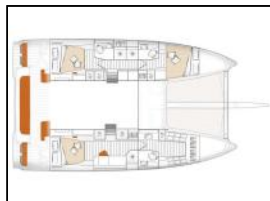

Katamaran Excess 14 Delaye

General: Bettzeug und Handtücher, Cockpittisch, Verlängertes Impulsleinen-Rigg, Waschmaschine, Windgenerator,
Sonnenkollektor: Solarmodule,
Spinnaker: Spinnaker,
Wasseraufbereiter: Wasseraufbereiter,

Yacht-ID: 102511
Yachttyp: Katamaran
Yacht: [Excess 14 Delaye](#)
Marina: Französisch Polynesien / Papeete
Baujahr: 2023
Kabinen: 4 (4)
Kaution: € 6.000,00

Preis pro Woche / Saison 2024

01.01. - 01.04. € 7.503	01.04. - 01.07. € 10.212	01.07. - 01.09. € 11.865	
01.09. - 23.12. € 9.161	23.12. - 01.01. € 11.865	01.01. - 01.04. € 7.503	01.04. - 01.07. € 10.212
01.07. - 01.09. € 11.865	01.09. - 23.12. € 9.160	23.12. - 31.12. € 11.865	