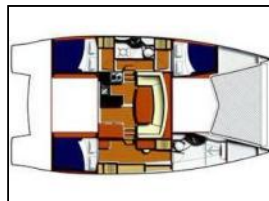

## Katamaran Leopard 39 Miri

**Klimaanlage:** Klimatisierung,  
**Wasseraufbereiter:** Wasseraufbereiter,

Yacht-ID: 102513  
Yachttyp: Katamaran  
Yacht: [Leopard 39 Miri](#)  
Marina: Französisch Polynesien / Papeete  
Baujahr: 2012  
Kabinen: 3 (3)  
Kaution: € 6.000,00