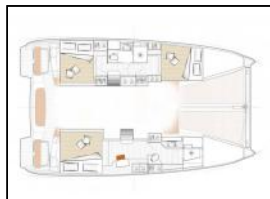

## Katamaran Excess 11 Albatross

**General:** 230V Steckdose in jeder Kabine, Backofen, Beiboot und Außenborder, Bettzeug und Handtücher, Cockpit Kissen, Cockpittisch, Code Zero, Gefrierschrank, Herd, Kochgeräte, Lüfter in jeder Kabine, Sound-System, Verlängertes Impulsleinen-Rigg, Waschmaschine,  
**Kühlschrank:** Kühlschrank,  
**Sonnenkollektor:** Solarmodule,  
**TV:** Fernseher,  
**Wasseraufbereiter:** Wasseraufbereiter,

Yacht-ID: 102515  
Yachttyp: Katamaran  
Yacht: [Excess 11 Albatross](#)  
Marina: Französisch Polynesien / Papeete  
Baujahr: 2023  
Kabinen: 3 (3)  
Kaution: € 6.000,00