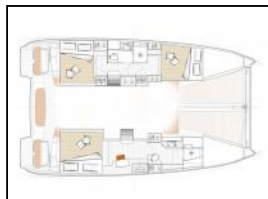

## Katamaran Excess 11 Albatross

Yacht-ID: 102515  
 Yachttyp: Katamaran  
 Yacht: [Excess 11 Albatross](#)  
 Marina: Französisch Polynesien / Papeete  
 Baujahr: 2023  
 Kabinen: 3 (3)  
 Kaution: € 6.000,00