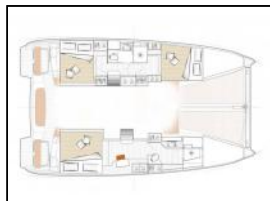

Katamaran Excess 11 Albatross

General: 230V Steckdose in jeder Kabine, Backofen, Beiboot und Außenborder, Bettzeug und Handtücher, Cockpit Kissen, Cockpittisch, Code Zero , Gefrierschrank, Herd, Kochgeräte, Lüfter in jeder Kabine, Sound-System, Verlängertes Impulsleinen-Rigg, Waschmaschine,
Kühlschrank: Kühlschrank,
Sonnenkollektor: Solarmodule,
TV: Fernseher,
Wasseraufbereiter: Wasseraufbereiter,

Yacht-ID: 102515
Yachttyp: Katamaran
Yacht: [Excess 11 Albatross](#)
Marina: Französisch Polynesien / Papeete
Baujahr: 2023
Kabinen: 3 (3)
Kaution: € 6.000,00

Preis pro Woche / Saison 2024

01.07. - 01.09. € 8.034	01.09. - 23.12. € 6.203	23.12. - 01.01. € 8.034	
01.01. - 01.04. € 4.373	01.04. - 01.07. € 6.915	01.07. - 01.09. € 8.034	01.09. - 23.12. € 6.203
23.12. - 31.12. € 8.034			