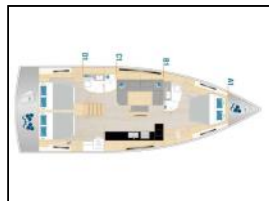

Segelyacht Hanse 460 Sayina

Yacht-ID:	102863
Yachttyp:	Segelyacht
Yacht:	Hanse 460 Sayina
Marina:	Türkei / D-marin Turgutreis-Bodrum
Baujahr:	2022
Kabinen:	3 (3)
Kaution:	€ 2.500,00

Autopilot: B and G Autopilot Fernbedienung,
Cockpit-Kissen: Hanse Cockpit- und Steuerkissen,
General: 1500W Automatische abgesicherte Ankerwinde mit Kettenzählersteuerung, 2 GFK-Ruder, Y-Speiche (schwarz), 2 LEWMAR 50 EST EVO Elektrische Fallwinden mit automatischer Sicherung, 2 x Victron 100 / 50 MTTP Solarladegeräte, eines für jedes Solarpanel, 40 Liter Boiler, B and G -Navigationspaket, B and G AIS Transponder Klasse B, Batteriesatz, Kapazität 1 x 90 Ah für Bugstrahlruder + 6 x 105 Ah Li-Ion Servicebatterien, Blue Water Dacron Segel, Großsegel und Selbstwendefock für QUANTUM Ocean Type Einsatz, Doppelkanal-Eisenkasten aus Verbundwerkstoff, doppelte Rolle, integriert mit Anker, mit Ösenschraube für zweite Schiene und Gennaker, Doppelkühlschrank mit Schublade, 140 Liter in der Küche, Elektrische Heckplattform mit serienmäßiger klappbarer Badeleiter, ferngesteuert, Frischwasser-Landanschluss im Cockpit, Fusion Bluetooth Musiksystem, zwei Fusion 200W Lautsprecher im Innenraum und zwei 200W im Cockpit, Grauwassertank 175 lt, für Dusch- und Küchenabfluss, In einem zusätzlichen 70lt Tiefkühlraum, Klappbare Steuersitze, Komfort-Paket - Teak, Kreuzfahrt-Paket - Zecke, Überrollbügel aus 316L-Edelstahl für Solarpaneele an der Rückseite des Biminis,
Kaffeemaschine: Espressomaschine,
Kartenplotter: B and G Zeus3, 12 an Steuerbord, B and G Zeus3S 9 an Backbord Kartenplotter auf beiden Ruderkonsolen,
Klimaanlage: KLIMAANLAGE Tropic 28.000 BTU, 3 Einheiten (Salon, Eigner- und Achterkabine) einschließlich zweitem Landanschlusskabel, 220 V,
Kühlschrank: 130lt Kühlschrank,
Radar: B and G Halo 20+ Radar,
Sprayhood: Windschutzhaube, Rahmen aus Edelstahl and 3 Fenster, 1 zum Öffnen,