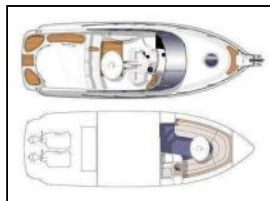

Motoryacht Cranchi CSL 28 Steffie

Bimini: Bimini,
General: Eisschrank, Schwimmpattform,
Kartenplotter: GPS,
Kühlschrank: Elektrischer Kühlschrank,
Lautsprecher im Cockpit: Cockpit-Lautsprecher,
Teakdeck: Teakdeck,