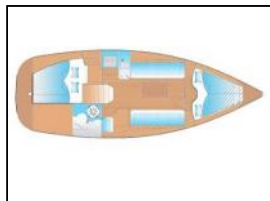

## Segelyacht Bavaria 30 Cruiser Cruiser

**Bimini:** Bimini,  
**General:** 12V-Anschluss, 230V Anschluss, Anker, Cockpit-Dusche, Gerichte, Kocher, Kompass, Navigationskarten, Rettungswesten, Tiefenmesser, Werkzeugsatz,  
**Heizung:** Heizgerät,  
**Kühlschrank:** Kühlschrank,  
**Lazy bag:** Lazy Bag,  
**Wi-Fi und Internet:** Wi-Fi,

Yacht-ID: 103089  
Yachttyp: Segelyacht  
Yacht: [Bavaria 30 Cruiser Cruiser](#)  
Marina: Niederlande / Landal Marina Lipno-  
Lipno nad Vltavou  
Baujahr: 2006  
Kabinen: 2 (2)  
Kaution: € 770,00