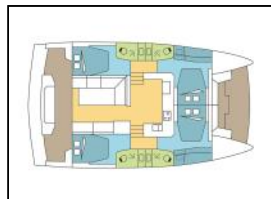

## Katamaran Bali Catspace ENDEAVOUR

Yacht-ID: 103137  
 Yachttyp: Katamaran  
 Yacht: [Bali Catspace ENDEAVOUR](#)  
 Marina: Italien / Portorosa  
 Baujahr: 2024  
 Kabinen: 4  
 Kaution: € 5.000,00

**Bordküche:** Backofen, Pantryausrüstung, Tiefkühlfach,  
**Decksausrüstung:** Badeleiter, Bar, Beiboot mit Außenborder, Bimini top, Cockpittisch, Davit, Elektrische Ankerwinde, Grill (Barbecue), Heckdusche, Seats for aft bench, Sitzkissen für Steuermann, Spring cleats, Sun awning (forward cockpit), Vorwärts-Cockpit-Kissen,  
**Interieur:** Curtains, Elektrische Toilette, Ventilatoren in allen Kabinen,  
**Navigation:** Autopilot, GPS Kartenplotter - Cockpit, Logge, Windinstrument (Anemometer),  
**Segel:** Elektrische Winsch, Lazy bag, Lazy jacks,  
**Sicherheitsausrüstung:** Sicherheitsausrüstung,  
**Yachtelektrik:** Alternator, Inverter, Ladegerät, Service Batterien, Solar Panel, UKW Funk, Wasserbereiter,