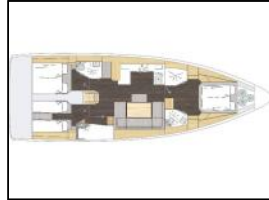

Segelyacht Bavaria C46 TOPAZ

Yacht-ID: 103140
 Yachttyp: Segelyacht
 Yacht: [Bavaria C46 TOPAZ](#)
 Marina: Balearen / Palma de Mallorca, La Lonja
 Baujahr: 2024
 Kabinen: 4 (4)
 Kaution: € 4.000,00

Außenbordmotor: Außenborder für Jolle,
Autopilot: Autopilot,
Beiboot: Beiboot,
Bimini: Bimini,
Bugstrahlruder: Bugstrahlruder,
Cockpit-Kissen: Cockpit Kissen,
General: 2 Steuerstände, 220V Steckdosen, Achterstagverstellung, manuell, Aluminium-Gangway, Audiosystem, automatische Rettungswesten, Backofen, Badeplattform absenkbar (manuell), Batterieladegerät, Buganker und Kette, Cockpit-Beleuchtung LED, Cockpittisch, Cockpittisch absenkbar zur Sonnenliege, Echolot, Elektrische Ankerwinde, EPIRB, Erste-Hilfe-Kasten, Fender, Fernglas, Festmacherleinen, Feuerlöscher, Gasherd, Geschirr/Besteck/Gläser, Grillen, Hafen-Handbuch, Heckanker mit Bleiseil, Heckdusche (warm/kalt), Hufeisenschwimmer mit Leine und Stroboskoplicht, Innenbeleuchtung LED, Kompass, Küchenutensilien, Landstromanschluss, LED-Beleuchtung außen, Lifelines, Multifunktionales Instrument, Portbook und Inselführer, Rettungsinsel, Rollgenau, Rollgroß, Satz Notsignalmittel, Seekarten (Papier und elektronisch), Sicherheitsgurte, Solarium-Polster, Sonnenkissen, Tachometer, USB-Verbindung, VHF-Funkgerät mit GMDSS, Warmwasser, Werkzeugsatz, Wetbar, Windinstrument (Anemometer),
Inverter: Wechselrichter groß ab 1.600W,
Kartenplotter im Cockpit: GPS-Plotter im Cockpit,
Kühlschrank: Kühlschrank, Zweiter Kühlschrank,
Radio-CD player: Radio/CD mit bluetooth,
Sprayhood: Sprayhood,
Teak im Cockpit: Teak in dem Cockpit,
Teakdeck: Teakdeck,