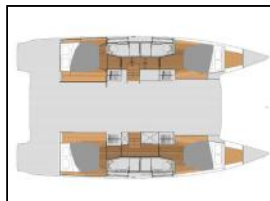

Katamaran Elba 45 Clipper IV

Yacht-ID: 103150
 Yachttyp: Katamaran
 Yacht: [Elba 45 Clipper IV](#)
 Marina: Balearen / Palma de Mallorca, La Lonja
 Baujahr: 2020
 Kabinen: 4 (4 4+1 skipper)
 Kaution: € 6.000,00