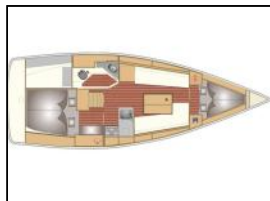

Segelyacht Bavaria 32 Cruiser Cruiser

General: 230V Anschluss, Anker, Badeplattform, Barometer, Cockpit-Dusche, Drehzahlmesser, Geschirrspüler, Kocher, Kompass, Lenkrad, Logge, Navigationskarten, Radio, Rettungswesten, Sicherheitsausrüstung, Tiefe, UKW Funkgerät, Werkzeugsatz,
Heizung: Heizgerät,
Kühlschrank: Kühlschrank,

Yacht-ID: 103449
Yachttyp: Segelyacht
Yacht: [Bavaria 32 Cruiser Cruiser](#)
Marina: Niederlande / Landal Marina Lipno-
Lipno nad Vltavou
Baujahr: 2005
Kabinen: 2 (2)
Kaution: € 770,00

Preis pro Woche / Saison 2024