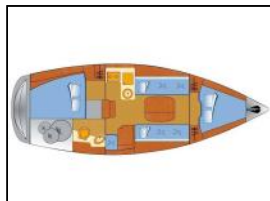

## Segelyacht Bavaria 31 Cruiser Cruiser

**Bimini:** Bimini,  
**General:** 12V-Anschluss, 230V Anschluss, Badeplattform, Cockpit-Dusche, Elektrischer Anker, Gerichte, Kocher, Kompass, Navigationskarten, Radio, Rettungswesten, Tiefenmesser, Werkzeugsatz,  
**Heizung:** Heizgerät,  
**Kühlschrank:** Kühlschrank,  
**Sprayhood:** Sprayhood,  
**Wi-Fi und Internet:** Wi-Fi,

Yacht-ID: 103451  
Yachttyp: Segelyacht  
Yacht: [Bavaria 31 Cruiser Cruiser](#)  
Marina: Niederlande / Landal Marina Lipno-  
Lipno nad Vltavou  
Baujahr: 2009  
Kabinen: 2 (2)  
Kaution: € 770,00