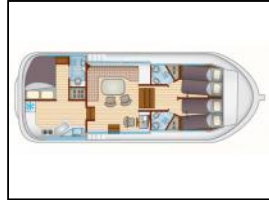

Motoryacht Pénichette 1180 NL 1180-16

Yacht-ID:	104387
Yachttyp:	Motoryacht
Yacht:	Pénichette 1180 NL 1180-16
Marina:	Deutschland - Ostsee / Loosdrecht-Loosdrecht
Baujahr:	2007
Kabinen:	3 (3)
Kaution:	€ 2.000,00