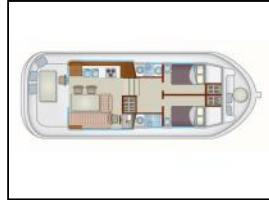

Motoryacht Pénichette 1120 FR 1120R-14

Yacht-ID: 104414
 Yachttyp: Motoryacht
 Yacht: [Pénichette 1120 FR 1120R-14](#)
 Marina: Frankreich / Lutzelbourg-Lutzelbourg
 Baujahr: 2007
 Kabinen: 2 (2)
 Kaution: € 2.000,00