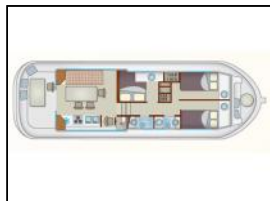

Motoryacht Pénichette 1260 NL 1260R-32

Yacht-ID: 104437
 Yachttyp: Motoryacht
 Yacht: [Pénichette 1260 NL 1260R-32](#)
 Marina: Deutschland - Ostsee / Loosdrecht-Loosdrecht
 Baujahr: 2006
 Kabinen: 3 (3)
 Kaution: € 2.000,00