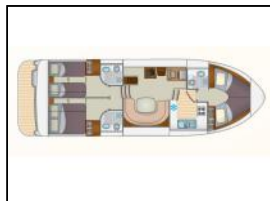

Motoryacht Europa 600 GR E600-27

Yacht-ID: 104500
 Yachttyp: Motoryacht
 Yacht: [Europa 600 GR E600-27](#)
 Marina: Frankreich / Lutzelbourg-Lutzelbourg
 Baujahr: 2007
 Kabinen: 3 (3)
 Kaution: € 2.000,00