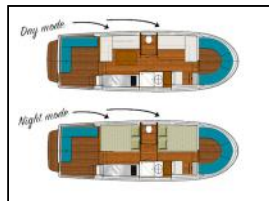

Motoryacht Pénichette 950E NL 950E-36

Yacht-ID:	104539
Yachttyp:	Motoryacht
Yacht:	Pénichette 950E NL 950E-36
Marina:	Deutschland - Ostsee / Loosdrecht-Loosdrecht
Baujahr:	2020
Kabinen:	2 (2)
Kaution:	€ 2.000,00