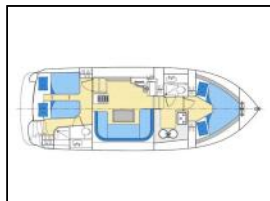

## Motoryacht Europa 300 NL E300-2

**Bimini:** Bimini,  
**Elektrische Toilette:** Elektrisches WC,  
**General:** Badeplattform mit Außendusche, Flying Bridge mit Tisch und Sitzbank, Innen- und Außensteuerstände, Zentralheizung,