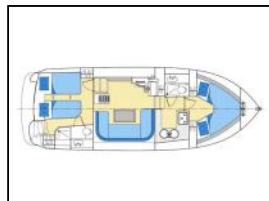

Motoryacht Europa 300 NL E300-3

Bimini: Bimini,
Elektrische Toilette: Elektrisches WC,
General: Badeplattform mit Außendusche, Flying Bridge mit Tisch und Sitzbank, Innen- und Außensteuerstände, Zentralheizung,