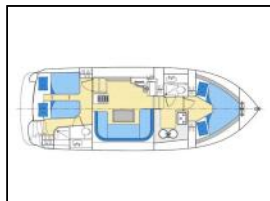

## Motoryacht Europa 300 NL E300-3

**Bimini:** Bimini,  
**Elektrische Toilette:** Elektrisches WC,  
**General:** Badeplattform mit Außendusche, Flying Bridge mit Tisch und Sitzbank, Innen- und Außensteuerstände, Zentralheizung,