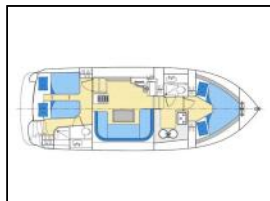

Motoryacht Europa 300 NL E300-1

Bimini: Bimini,
Elektrische Toilette: Elektrisches WC,
General: Badeplattform mit Außendusche, Flying Bridge mit Tisch und Sitzbank, Innen- und Außensteuerstände, Zentralheizung,