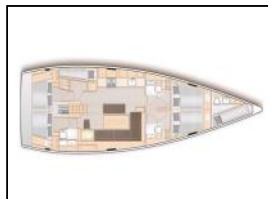

Segelyacht Hanse 508 BOX OF CHOCOLATE

Yacht-ID: 104627
 Yachttyp: Segelyacht
 Yacht: [Hanse 508 BOX OF CHOCOLATE](#)
 Marina: Kroatien / Marina Punat (Krk)
 Baujahr: 2025
 Kabinen: 0
 Kaution: € 2.500,00

Autopilot: Autopilot,
Bimini: Bimini-Top,
General: 12V Steckdose, 2 Lenkräder, 230 V
 Landstromanschluss , 230-Volt-Steckdose, Anemometer,
 Anker mit Kette - Delta 25 kg, 60 m, verzinkt, Antriebsart –
 Saildrive , Außenlautsprecher, Backofen, Badeplattform,
 Batterieladegerät - 70 A, Batterien: 1x 90 Ah, 4x160 Ah,
 Bugstrahlruder, Cockpit Heck, Aussendusche,
 Cockpitbeleuchtung, Druckwassersystem, Elektrische
 Ankerwinde, Fernbedienung für Ankerwinde mit
 Kettenzähler am Steuerstand, Festmacherleinen x 4 ,
 Fusionssoundsystem , Gefrierschrank 5 Liter , Gennaker 500
 € pro Buchung (optional), GPS-Kartenplotter – B and G Zeus,
 Herd, Indirekte Beleuchtung in Kabinen und Cockpit , Indoor-
 Lautsprecher, Kompass, Kotflügel x 6, Kühlschrank 135 Liter
 , LED-Außenbeleuchtung, LED-Navigationsleuchten, Mooring-
 Klampen x 2 , Rollos, UKW Funkgerät, Warmwasser,
 Winschkurbeln ,
Gennaker: Gennaker,
Heizung: Heizung,
Inverter: Wechselrichter,
Lazy bag: Lazy Bag,
Lazy jack: Lazy Jack,
Sprayhood: Sprayhood,
Teak im Cockpit: Teak im Cockpit,