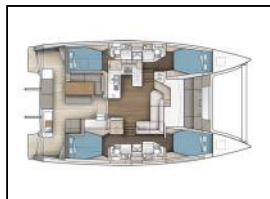

Katamaran Astréa 42 ION

Elektrische Toilette: Elektrische Toilette,
General: Beiboot 3,10 m, Hydraulische Heckgangway,
Solarmodule, Teakholzboden, TV 32", Unterwasserleuchten,
Wasseraufbereiter, Wechselrichter,
Generator: Generator,
Kaffeemaschine: Espressomaschine,
Klimaanlage: A/C,
Stand up paddle: Stand-Up-Paddle,

Yacht-ID: 104906
Yachttyp: Katamaran
Yacht: [Astréa 42 ION](#)
Marina: Griechenland / Porto Cheli
Baujahr: 2021
Kabinen: 6 (6 (4+2))
Kaution: € 4.000,00

Preis pro Woche / Saison 2025

01.01. - 24.01.	28.03. - 02.05.	02.05. - 30.05.	
€ 3.450	€ 4.950	€ 5.950	
30.05. - 11.07.	11.07. - 05.09.	05.09. - 03.10.	03.10. - 31.10.
€ 7.450	€ 9.950	€ 7.450	€ 5.950
31.10. - 31.12.			
€ 3.450			