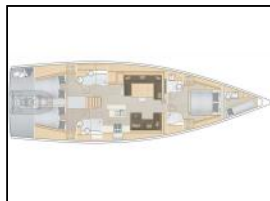

Segelyacht Hanse 588 Eclipse

Yacht-ID: 105116
Yachttyp: Segelyacht
Yacht: [Hanse 588 Eclipse](#)
Marina: Griechenland / Marina Zeas-Piraeus
Baujahr: 2021
Kabinen: 4 (4)
Kaution: € 3.000,00

Außenbordmotor: Außenbordmotor,
Autopilot: Autopilot,
Beiboot: Beiboot,
Bugstrahlruder: Bugstrahlruder,
Cockpit-Kissen: Vollgepolsterte Cockpit-Sitzgelegenheiten für 8-10 Personen,
Elektrische Toilette: Elektrische Toiletten,
Fäkalientank: Vorratsbehälter,
General: Auf- und Ab-Lichter an den Salingen, Carbon-Gangway, Cockpittische, Edelstahl-Relingstützen und -Reling für mehr Sicherheit, Edelstahlanker mit 100 m Edelstahlkette, einfaches Beiboot-System, Elektrische Ankerwinch, Gefrierschrank, Heckstrahlruder, Hydraulische Badeplattform, Innenbeleuchtung im Salon, im Cockpit und auf dem gesamten Deck, Klimaanlage, Lenkräder, Mikrowelle, Modernstes GFK-Bimini-Top mit Schiebegardine, Modernstes Hardtop, Reichlich Licht im gesamten Boot, Rohr, Unterwasserleuchten, Vordere Decksbeleuchtung, Zwei Cockpittische aus Teakholz, Zwei voll ausgestattete Steuerstände mit Schwingern,
Generator: Generator,
Kartenplotter: Kartenplotter,
Kühlschrank: 2 große Kühlschränke, Cockpit Kühlschrank,
Radar: Radarreflektor,
Sprayhood: Sprayhood,
Stand up paddle: Stand-Up-Paddle,
Teakdeck: Teakdeck,
Wasseraufbereiter: Wasseraufbereiter,
Winch: 4 Elektrische Winden,