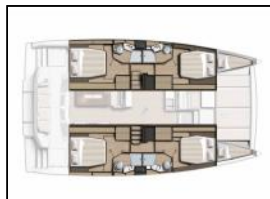

Katamaran Bali 4.4 Nanann

Yacht-ID:	105125
Yachttyp:	Katamaran
Yacht:	Bali 4.4 Nanann
Marina:	Karibik / Port de Plaisance
Baujahr:	2023
Kabinen:	4 (4)
Kaution:	€ 0,00

Außenbordmotor: Außenbordmotor mit 15 PS,
Außensteuerstand: BBQ,
Autopilot: Autopilot,
Beiboot: Beiboot,
Bimini: Bimini,
Cockpit-Kissen: Outdoor-Kissen,
DVD Player: DVD-Player,
Elektrische Toilette: Elektrische Toiletten,
Fäkalientank: Eiserzeuger, Schwarzwassertank, Wechselrichter,
Flybridge: Flybridge, Generator,
General: AIS, Anemometer, Angelausrüstung, Backofen, Badeleiter, Badezimmer, Bettwäsche, Bluetooth-Verbindung, Brettspiele, Cockpittisch, Davits, Decksdusche, Dusche, Ein Kajak, Elektrische Ankerwinde, Espresso-Maschine., Frischwassertank, Führer and Karten, Gasherd, Gefrierschrank, GPS, Grauwassertank, Handtücher, Kompass, Kühler, Lattengroßsegel, Mikrowelle, Mixer und Toaster, Plancha / BBQ, Rollgenau, Schallgeber, Sicherheitsausrüstung, Sicherheitsgurt, Sonnendeck, Spülbecken, Starterpaket und Annehmlichkeiten, Steckdosen 110 V, Tabelle, Tachometer, UKW Funkgerät, Ventilatoren in den Kabinen, Vorzelt, Warmwasser, Willkommensgetränk und Häppchen,
Kaffeemaschine: Kaffeemaschine,
Kartenplotter: Kartenplotter,
Klimaanlage: A/C,
Kühlschrank: Kühlschrank, Schnorchelausrüstung, Solarmodule,
Lautsprecher im Cockpit: Außenlautsprecher,
Lazy bag: Lazy-Tasche,
Lazy jack: Lazy-Wagenheber,
Radio-CD player: MP3-Player,
Stand up paddle: Zwei Paddleboards (SUP),
Wasseraufbereiter: Wasseraufbereiter,
Wi-Fi und Internet: Internet (Starlink),
Wunsch: Elektrische Winde,