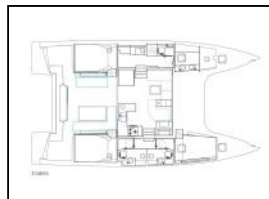

Katamaran Nautitech 46 Penta 2

Yacht-ID: 105280
Yachttyp: Katamaran
Yacht: [Nautitech 46 Penta 2](#)
Marina: Türkei / Yacht Classic Hotel Marina,
Fethiye
Baujahr: 2023
Kabinen: 3 + 1
Kaution: € 4.000,00