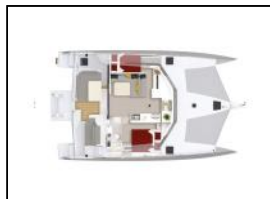

Katamaran Neel 43 Evidence

Bordküche: Backofen, Druckwassersystem, Kocher, Kühlschrank, Tiefkühlfach, Warmwasser,
Decksausrüstung: Beiboot, Cockpit Kissen, Cockpittisch, Elektrische Ankerwinde, Heckdusche, Sonnenschirme, Teak im Cockpit,
Entertainment: Bluetooth,
Interieur: Elektrische Toilette, Elektrischer Ventilator,
Navigation: AIS, Autopilot, Bugstrahlruder, Echolot, GPS Kartenplotter, Windinstrument (Anemometer),
Segel: Elektrische Winsch,
Yachtelektrik: Inverter, Solar Panel, Sound System, UKW Funk, Wasserbereiter,