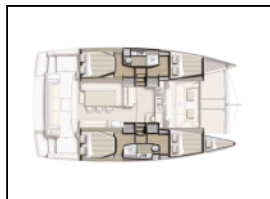

Katamaran Bali 4.2 Maly

Yacht-ID: 105535
 Yachttyp: Katamaran
 Yacht: [Bali 4.2 Maly](#)
 Marina: Balearen / Palma de Mallorca, Marina Naviera Balear
 Baujahr: 2025
 Kabinen: 4 + 1
 Kaution: € 0,00

Bordküche: Backofen, Gas-Kocher, Gasflaschen, Kühlschrank, Müllsäcke, Pantryausrüstung, Tiefkühlfach,
Decksrüstung: Anker mit Kette, Badeleiter, Beiboot mit Außenborder, Bimini top, Bootshaken, Bootsmannstuhl, Cockpit Kissen, Cockpittisch, Deckschrubber, Elektrische Ankerwinde, Fender, Festmacher, Gangway, Heckdusche, Kettengliedzähler am Steuerstand, Kraftstoffkanister (Außenborder), Kugelfender, Kunststoff-Eimer (Pütz), Reserve Anker, Schwarz-Tank (Fäkalientank), Spring cleats, Teak im Cockpit, Wasserschlauch, Winkschrauben,
Entertainment: Flossen, Taucherbrille und Schnorchel, Wi-Fi Internet,
Interieur: Bilgenpumpe - manuell, Convertible Tisch, Decken, Elektrische Toilette, Heizung, Kleiderbügel, Klobürste, Polster, Ventilatoren in allen Kabinen,
Navigation: Autopilot, Compass, Fernglas, GPS Kartenplotter, LED Positionslichter, Navigationsset, Radarreflektor, Seekarten, Tridata, Windex,
Segel: Elektrische Winsch, Winch,
Sicherheitsausrüstung: Erste-Hilfe-Kit (Bordapotheke), Fackel, Feuerlöscher, Kinderschwimmweste, Lifebelts, Nebelhorn, Rettungsinsel, Rettungsleine, Rettungsringe, Satz Leuchtraketen, Schwimmwesten, Signalflaggen,
Yachtelektrik: Batterien, Bilgenpumpe - elektrisch, Inverter, Landstromkabel, Starterbatterie, UKW Funk, Wasserkocher, WC Pumpe,