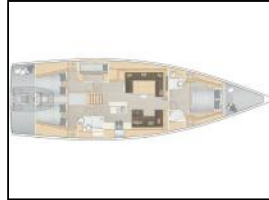

Segelyacht Hanse 588 Ananija II

Yacht-ID: 105576
Yachttyp: Segelyacht
Yacht: [Hanse 588 Ananija II](#)
Marina: Türkei / Marmaris, Netsel Marina
Baujahr: 2020
Kabinen: 3 (3)
Kaution: € 4.000,00

Autopilot: Autopilot,
Beiboot: Beiboot mit Außenborder,
Bimini: Bimini,
Bugstrahlruder: Bugstrahlruder,
Cockpit-Kissen: Cockpit Kissen,
Fäkalientank: Tank,
General: 220V/12V Stecker, Anker mit Kette, Badeplattform, Barometer, Besteck und Geschirr, Bootshaken, Decken, El Ankerwinde, El. Bilgenpumpe, Ersatz-Kraftstoffbehälter, Erste-Hilfe-Kasten, Fender, Fernglas, Festmacherleinen, Feuerlöscher, Gangway Automatik., Gasflaschen, Gaskocher mit Backofen, Hafenfürer, Heckdusche, Kabelbäume, Kissen, Landstromkabel, Lazy Jack/Tasche, Leuchtkugeln, Mini-Taschenlampen, Navigationswerkzeuge, Nebelhorn, Rettungs-Taschenlampen, Rettungsinsel, Rettungsring, Rettungswesten, Rückenlehne, Schwimmendes Seil, Seekarten, Taschenlampe, Thermometer, Barometer, Uhr, Tragbarer Kompass, UKW Funkgerät, Warmwasser, Winskurbel,
Generator: Generator,
Inverter: Wechselrichter,
Klimaanlage: Klimaanlage,
Kühlschrank: Kühlschrank,
Sonnenkollektor: Solarmodule,