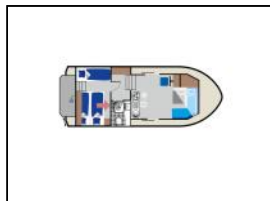

Motoryacht Kormoran 940 Neunauge K901

Bugstrahlruder: Bugstrahlruder,
General: 12V Steckdosen, 230-V-Steckdosen, Audiosystem, Außendusche, Backofen, Badeleiter, Badeplattform, Echolot, Gasherd und Gasofen, Geschirr, Besteck, Töpfe, Pfannen und Kochutensilien, Steuerstand,
Heizung: Warmwasserheizung,
Kühlschrank: Kühlschrank,