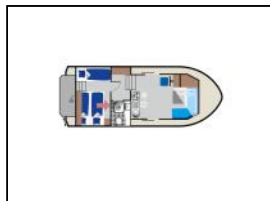

## Motoryacht Kormoran 940 Scholle K905

**Bugstrahlruder:** Bugstrahlruder,  
**General:** 12V Steckdosen, 230-V-Steckdosen, Audiosystem, Außendusche, Backofen, Badeleiter, Badeplattform, Echolot, Gasherd und Gasofen, Geschirr, Besteck, Töpfe, Pfannen und Kochutensilien, Steuerstand,  
**Heizung:** Warmwasserheizung,  
**Kühlschrank:** Kühlschrank,