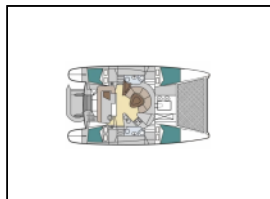

Katamaran Athena 38 Andromeda

Yacht-ID:	11858
Yachttyp:	Katamaran
Yacht:	Athena 38 Andromeda
Marina:	Türkei / Marmaris, Netsel Marina
Baujahr:	2000
Kabinen:	4
Kaution:	€ 1.750,00

Bordküche: Gasflaschen, Kühlschrank, Warmwasser,
Decksausrüstung: Anker mit Kette, Badeleiter, Beiboot, Bimini top, Cockpit Kissen, Cockpittisch, Elektrische Ankerwinde, Gangway, Heckdusche, Schwarz-Tank (Fäkalientank),
Entertainment: Außenlautsprecher, CD MP3 player, Radio CD/mp3 player, USB, AUX-Eingang,
Interieur: Heizung,
Navigation: Autopilot, GPS Kartenplotter - Cockpit, Hafenhandbuch, Logge, Windinstrument (Anemometer),
Segel: Lazy bag, Lazy jacks,
Yachtelektrik: E-Landanschluss 220 V, Inverter, Ladegerät, UKW Funk,