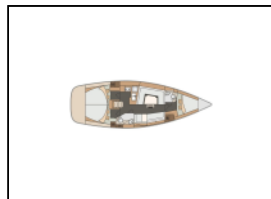

## Segelyacht Elan Impression 40 Laali

Yacht-ID: **ALU**

Yachttyp: 13002 Segelyacht  
 Yacht: [Elan Impression 40 Laali](#)  
 Marina: Kroatien / Marina Mali Losinj  
 Baujahr: 2016  
 Kabinen: 3  
 Kaution: € 1.800,00