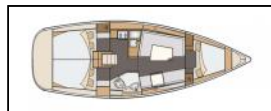

Segelyacht Elan Impression 35 Essi

Yacht-ID: 13532
 Yachttyp: Segelyacht
 Yacht: [Elan Impression 35 Essi](#)
 Marina: Kroatien / Marina Mali Losinj
 Baujahr: 2017
 Kabinen: 3
 Kaution: € 1.500,00

Bordküche: Backofen, Gas-Kocher, Gasflaschen, Kühlschrank, Sinken, Warmwasser,
Decksrüstung: Anker Delta, Badeplattform, Beiboot, Bimini top, Cockpittisch, Decklichter, Elektrische Ankerwinde, Heckdusche, Outdoor-LED-Ambiente Leuchten, Sprayhood, Teak im Cockpit,
Entertainment: Außenlautsprecher, Indoor-Lautsprecher, Radio CD player + USB,
Interieur: Bettwäsche, Polster,
Navigation: Autopilot, Compass, GPS Kartenplotter, Logge, Lot, Radarreflektor, Seekarten und nautische Reiseführer, Windinstrument (Anemometer),
Sicherheitsausrüstung: Erste-Hilfe-Kit (Bordapotheke), Feuerlöscher, Schwimmwesten, Seenotsignale,
Yachtelektrik: Bilgenpumpe - elektrisch, Ladegerät, Landstromkabel, UKW Funk,