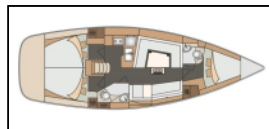

## Segelyacht Elan Impression 40 Dos Bandidos

Yacht-ID: 14369  
 Yachttyp: Segelyacht  
 Yacht: [Elan Impression 40 Dos Bandidos](#)  
 Marina: Kroatien / Marina Tankerkomerc, Zadar  
 Baujahr: 2018  
 Kabinen: 3  
 Kaution: € 2.000,00