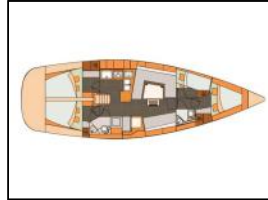

Segelyacht Elan 45 Impression LION

Yacht-ID: 41076
 Yachttyp: Segelyacht
 Yacht: [Elan 45 Impression LION](#)
 Marina: Kroatien / Marina Split - ACI
 Baujahr: 2015
 Kabinen: 4 (4 + salon)
 Kaution: € 1.600,00

Autopilot: Autopilot,
Beiboot: Dinghy Arimar 2,50 m,
Bimini: Bimini-Top,
Bugstrahlruder: Bugstrahlruder,
General: AIS, Anker mit Kette 50 m lang, Ankerwinde el., Außenbordmotor, elektrisch TORQEEDO, Automatikleuchte, Badeleiter, Badeplattform, Bootshaken, Bootsmannstuhl, Cockpittisch, Deckbürste, Decksdusche, Dokumente der Yacht, Echolot, El. Kabel 220 V, Elektrische Bilgepumpe, EPIRB, Erste-Hilfe-Kasten, Fender, Fernglas, Festmacherleinen, Feuerbeil, Feuerlöscher, Flagge, Gangway, Gasflaschen, Handpumpen-Handhabung, Herd, Infokarte, JÄHRLICHER LIEGEPLATZ IN DER MARINA ACI SPLIT, Kanister mit Benzin, Lagertank, Lenkrad, Log-Tachometer, Navigationslineal, Nebelhorn, Neue Segel 2023, Notfallsignal-Kit, Notpinne, Pilotbuch, Plastikeimer, Pumpe, Radarreflektor, Radio mit Bluetooth, Reparatursatz mit Laufrad, Motorriemen, Kraftstofffiltern, Öl, etc., Rettungsinsel 10 pax, Rettungsring, Rettungsweste Junior, Rettungswesten, Ruder, Schlüssel für Tanköffner, Seekarten, Sicherheitsgurt, Sicherheitsgurte, Stürmischer Anker, Tagesmarkierungen, Taschenlampe, Teakdeck Cockpit., Thermoanzug, Trennwand, Türverkleidungen and Schlüssel, VHF-Radiosender - Raymarine, Vorhängeschloss, Warmwasser, Wasserschlauch, Werkzeugkasten, Windanzeige, Winskurbeln, Zentraler Kompass,
Genua: Rollgenua,
Heizung: Heizung (A/C),
Inverter: 220 V WECHSELRICHTER,
Kartenplotter: GPS-Grafik Plotter - Raymarine,
Klimaanlage: AC - Salon,
Kühlschrank: Kühlschrank, Tiefkühltruhe,
Lautsprecher im Cockpit: Cockpit-Lautsprecher,
Lazy bag: Lazy Bag / Lattengroßsegel,
Radar: Radarreflektor,
Sonnenkollektor: Solarmodule,
Sprayhood: Sprayhood,