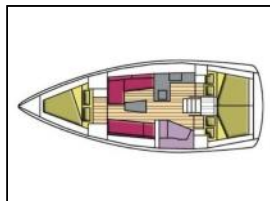

## Segelyacht Bavaria Cr 37 Menkar

Yacht-ID: 41481  
 Yachttyp: Segelyacht  
 Yacht: [Bavaria Cr 37 Menkar](#)  
 Marina: Italien / Cala dei Sardi  
 Baujahr: 2016  
 Kabinen: 3 (3)  
 Kaution: € 2.800,00